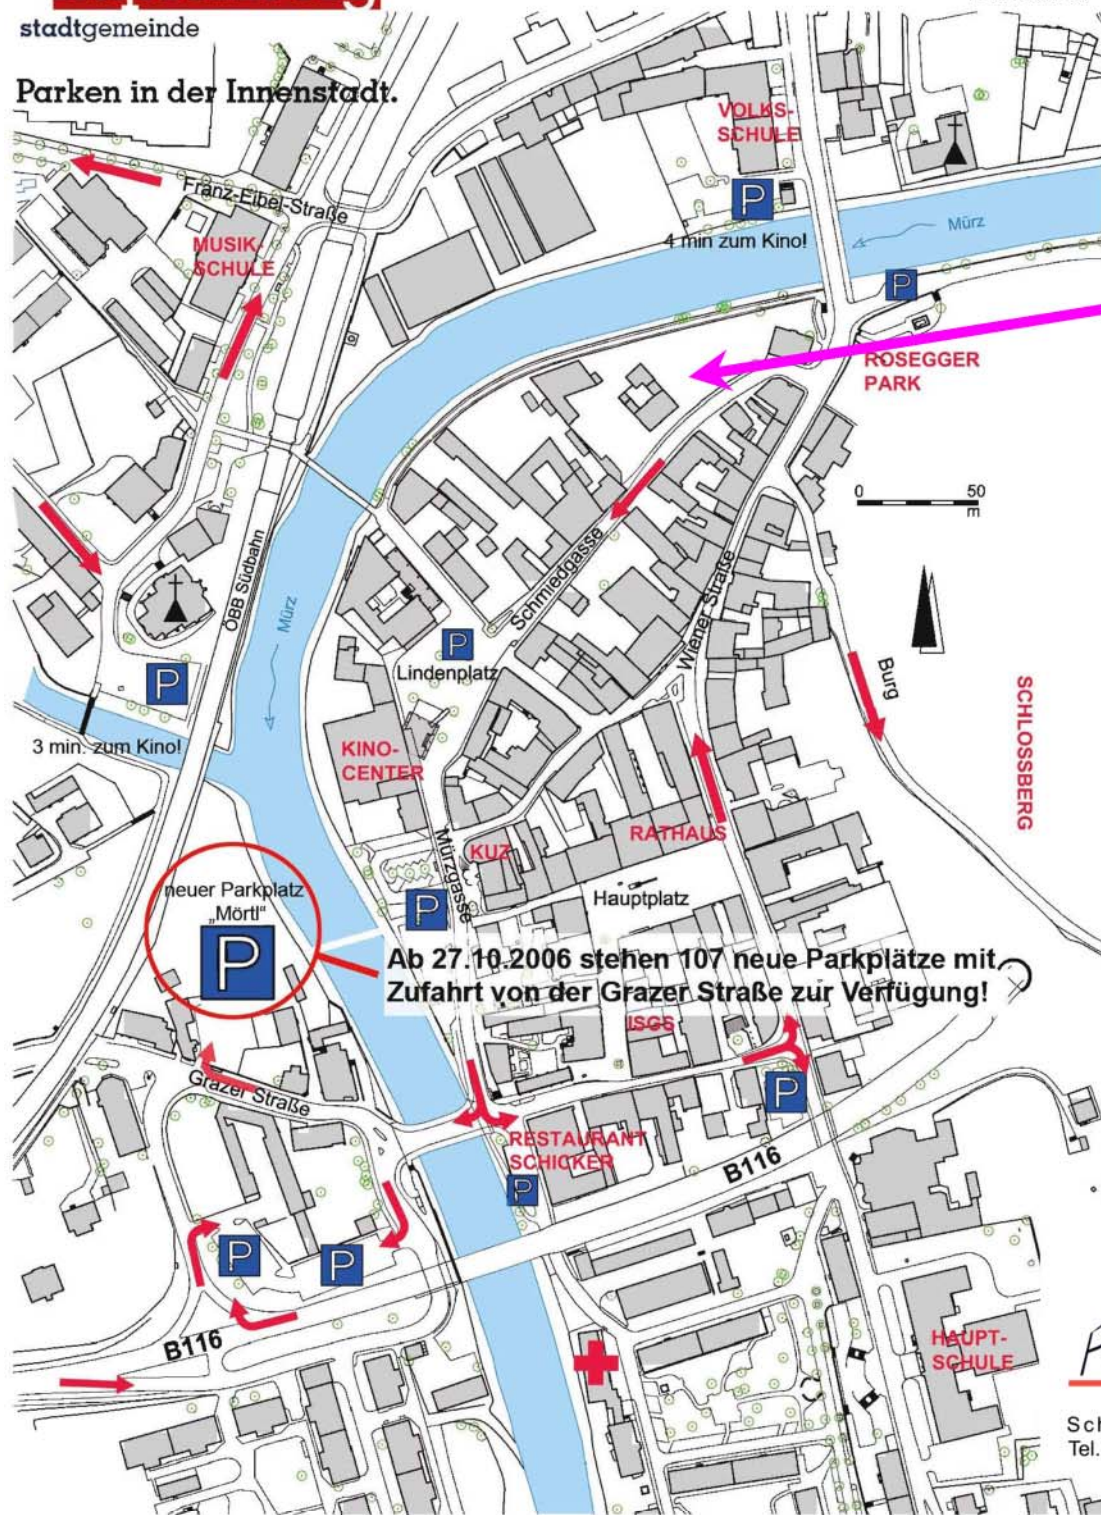

Parken in der Innenstadt.

Ab 27.10.2006 stehen 107 neue Parkplätze mit Zufahrt von der Grazer Straße zur Verfügung!

Wohnanlage Schmieggasse 9

Parkplätze

PowerManagement
2. Stock
03862 22 580

Schmieggasse 9a/5 - 8605 Kapfenberg - Austria
Tel.: (+43) 0 3862 22 580, Fax: -4 www.powermanagement.at